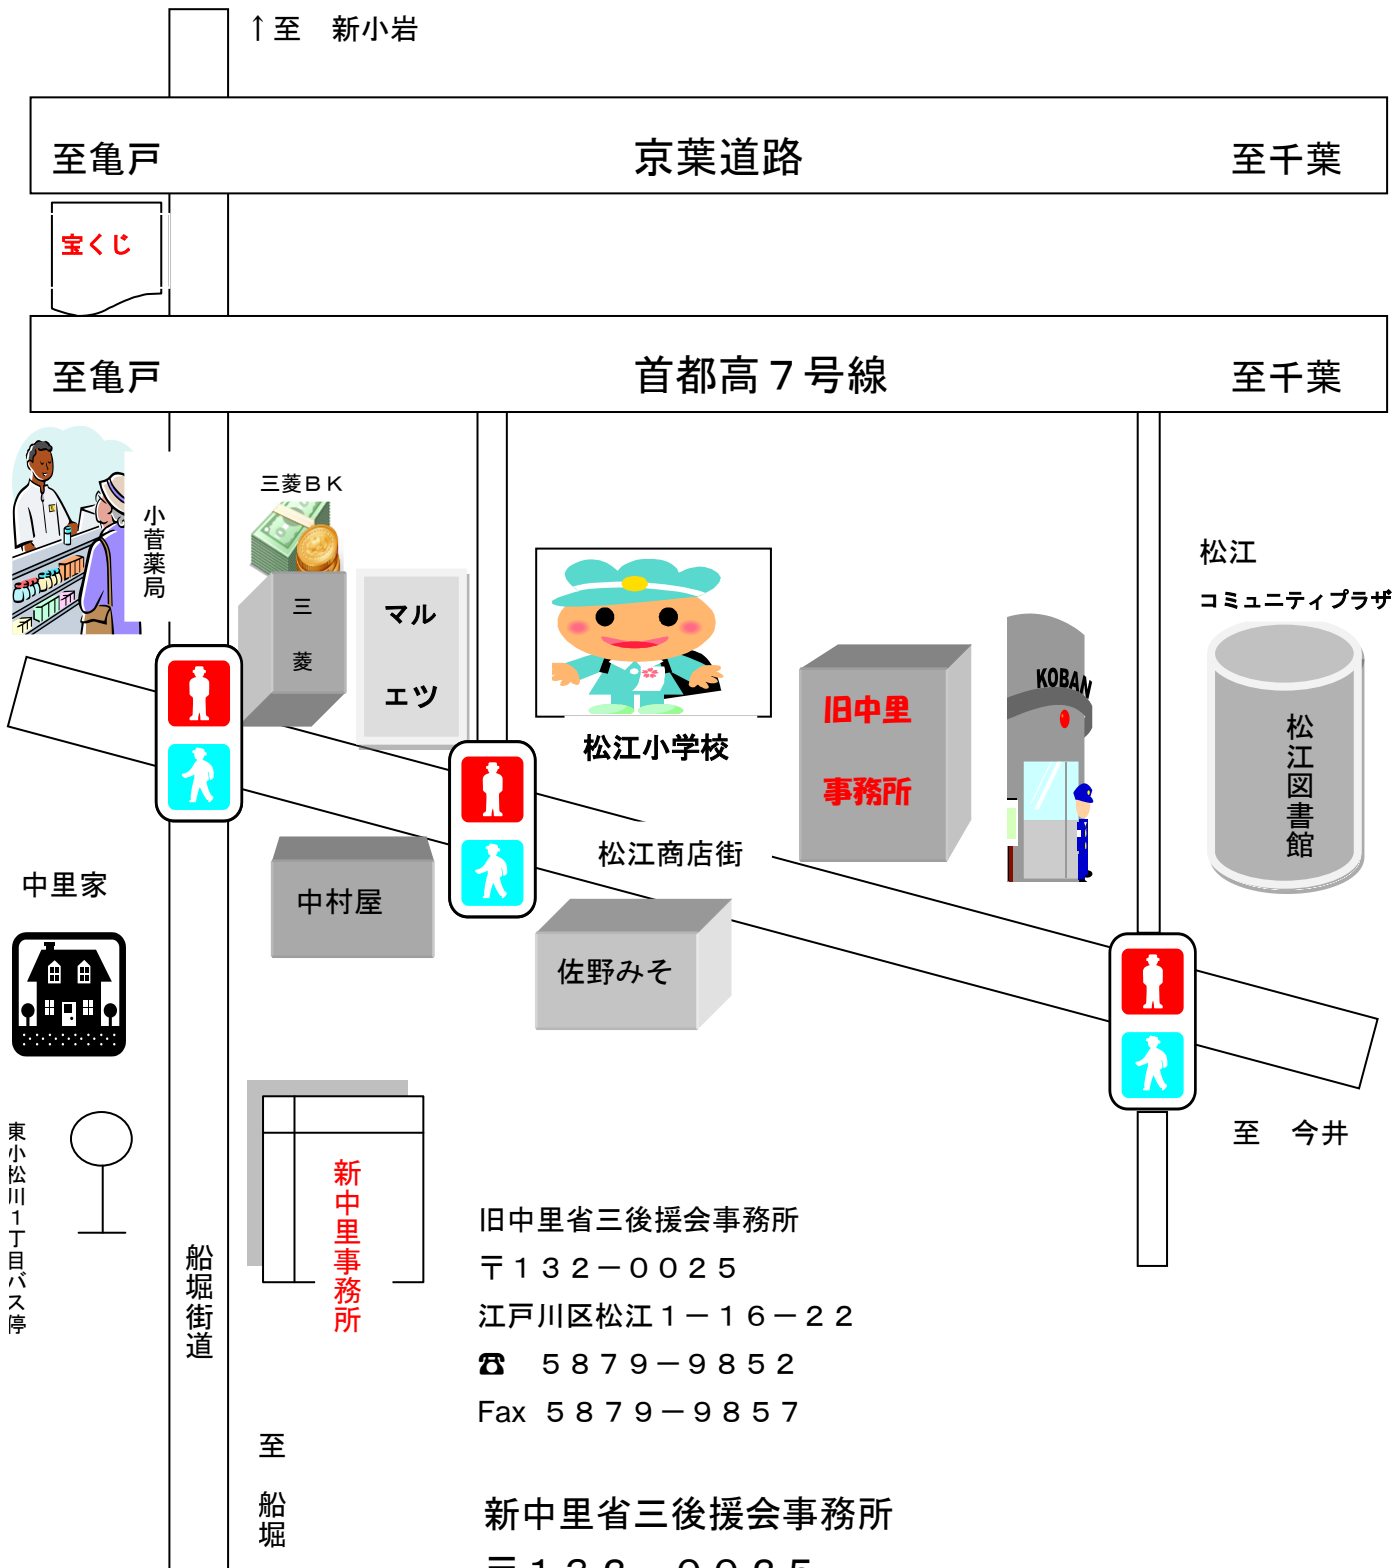

# 中里省三後援会事務所移転のお知らせ

旧中里省三後援会事務所  
 〒132-0025  
 江戸川区松江1-16-22  
 ☎ 5879-9852  
 Fax 5879-9857

新中里省三後援会事務所  
 〒132-0025  
 江戸川区松江3-12-3  
 ☎・Fax 03-6312-1486

東小松川1丁目バス停

船堀街道

至  
船堀

至 今井

↑至 新小岩

至亀戸

京葉道路

至千葉

宝くじ

至亀戸

首都高7号線

至千葉

小菅薬局

三菱BK

三菱

マル  
エツ

松江小学校

旧中里  
事務所

KOBAN

松江

コミュニティプラザ